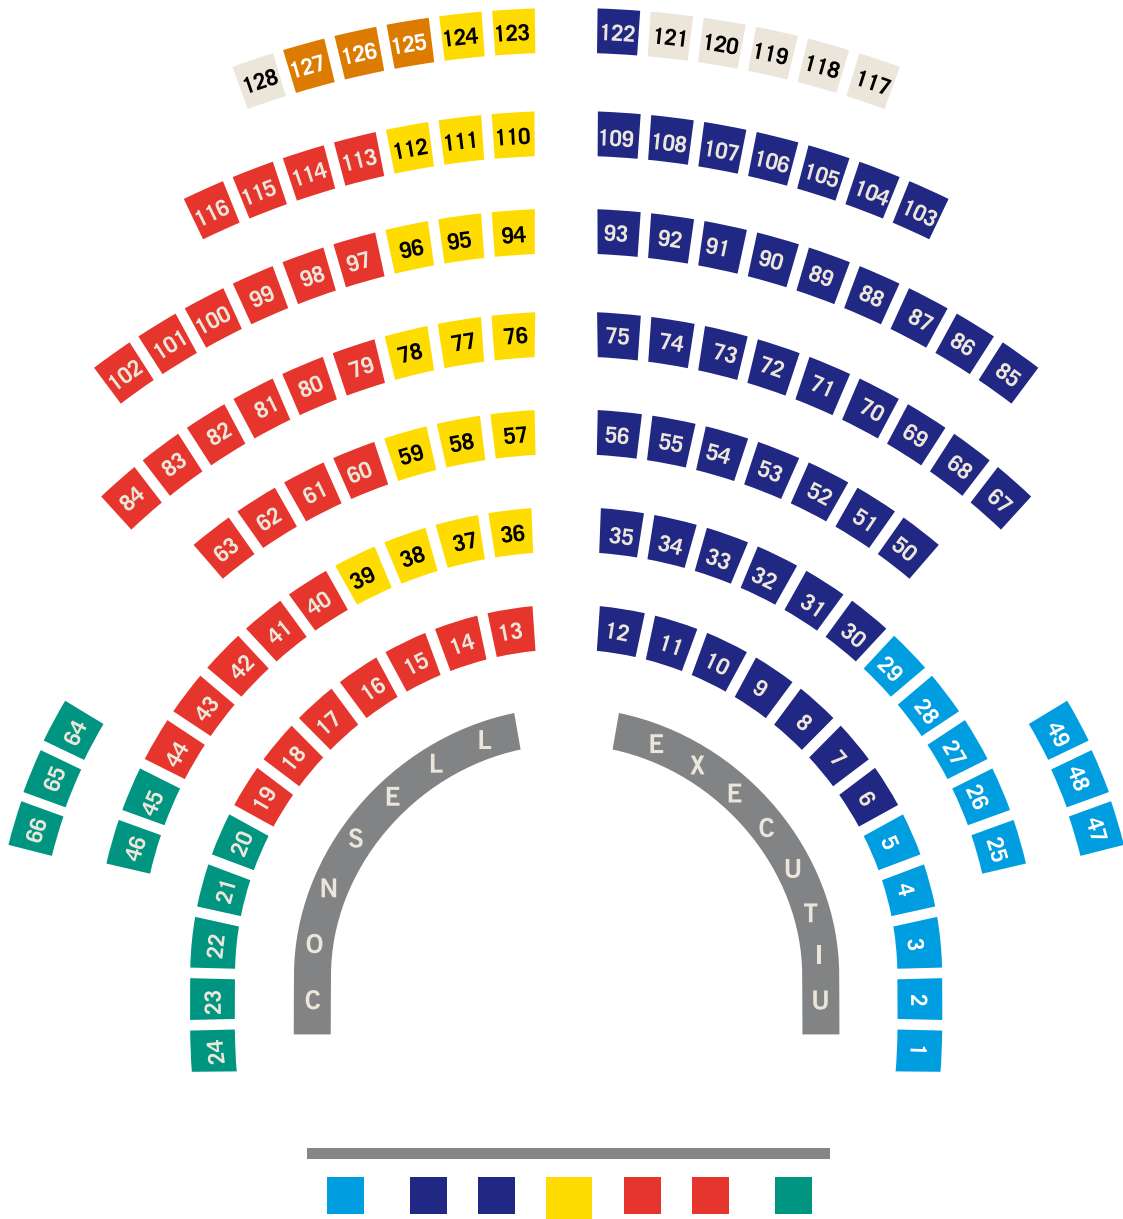

## Distribució dels escons del Saló de Sessions VIII Legislatura

- Grup Parlamentari de Convergència i Unió (CiU)
- Grup Parlamentari Socialistes - Ciutadans pel Canvi (PSC-CpC)
- Grup Parlamentari d'Esquerra Republicana de Catalunya (ERC)
- Grup Parlamentari del Partit Popular de Catalunya (PPC)
- Grup Parlamentari d'Iniciativa per Catalunya Verds - Esquerra Unida i Alternativa (ICV-EUiA)
- Grup Mixt (Ciutadans - Partit de la Ciutadania)