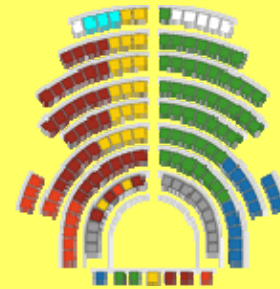

# EL PARLAMENT DE CATALUNYA.

- **El Parlament, l'espai on les i els representants polítics del poble exerceixen les funcions de creació, control i impuls de l'acció del Govern de la nació, és un àmbit central en la vida de Catalunya. S'hi debat i s'hi prenen decisions que afecten el dia a dia de totes les persones que viuen al nostre país. Però, per a la salut de la democràcia, del país i del mateix Parlament, cal que la nostra cambra sigui molt propera a la ciutadania, que la feina que s'hi fa estigui plenament connectada a la realitat immediata i sigui objecte de seguiment per part de les ciutadanes i els ciutadans de Catalunya.**

# *Visita al Parlament el 7 de maig de 2008.*

EL SALÓ DE SESSIONS és un dels espais on el grup va assistir durant la celebració d'una sessió de control polític al Govern, a través d'una interpel.lació en matèria d'economia.

- El **Saló de Sessions** és el lloc on habitualment es realitzen les sessions del Ple del Parlament de Catalunya. Els membres del Parlament seuen en butaques disposades en hemicicle davant la taula de la Mesa, agrupats per grups parlamentaris. Els seients dels diputats se'ls anomena escons.